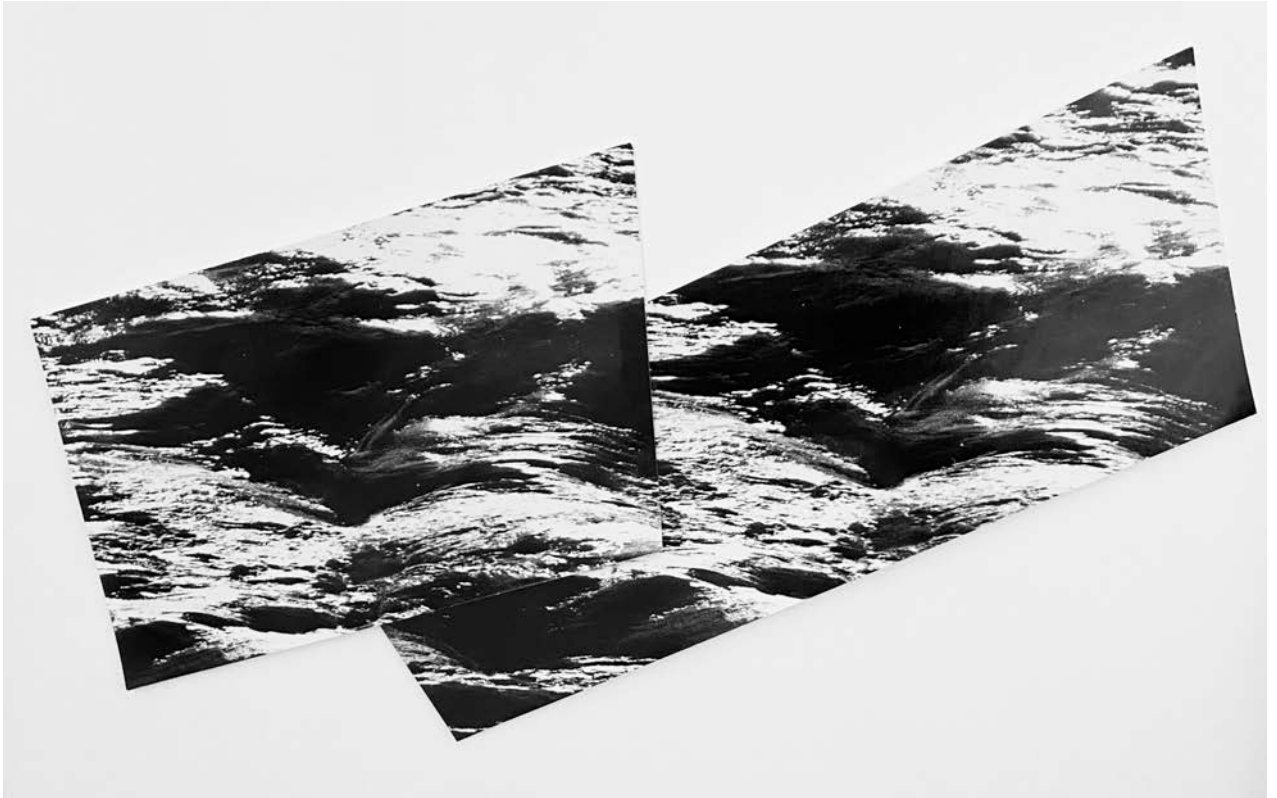

DETLEF ORLOPP – FRAGMENTE

Installation view Parrotta Contemporary Art, Burg Lede Bonn

DETLEF ORLOPP – FRAGMENTE

Installation view Parrotta Contemporary Art, Burg Lede Bonn

DETLEF ORLOPP – FRAGMENTE

DETLEF ORLOPP – FRAGMENTE