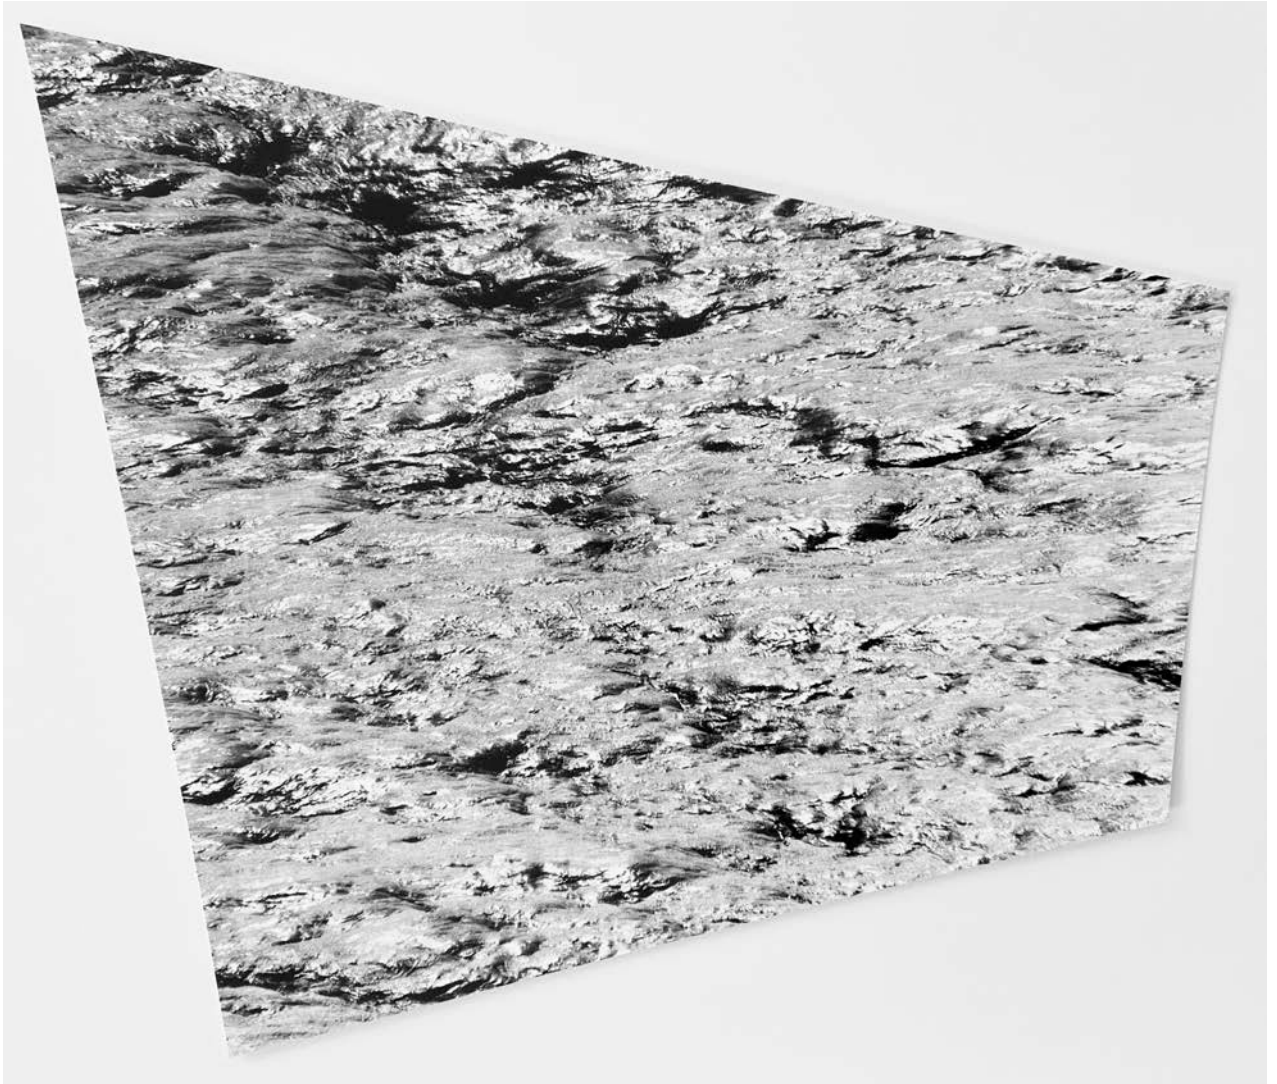

DETLEF ORLOPP – FRAGMENTE